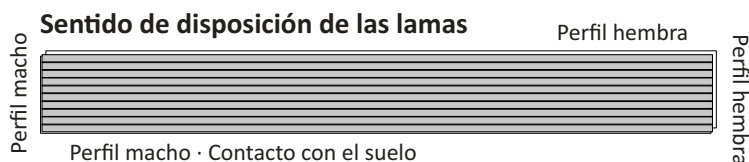

Metrowall se instala de forma fácil, rápida y limpia.

· Los paneles Metrowall se instalan sobre una subestructura de rastreles de madera estándar anclados a la pared. Los rastreles permiten corregir los defectos de planeidad de la pared y asegurar el buen resultado de la instalación.

· Los paneles se fijan a los rastreles con tornillos de cabeza plana y se encajan entre ellos encajando sus perfiles machihembrados, de manera que queda todo el conjunto bien encajado y sólido.

IMPORTANTE Estabilizar el material

Se recomienda dejar el material 72h antes de la instalación en el lugar de la obra para que se adapte a las condiciones de temperatura y humedad y evitar así dilataciones posteriores no deseadas.