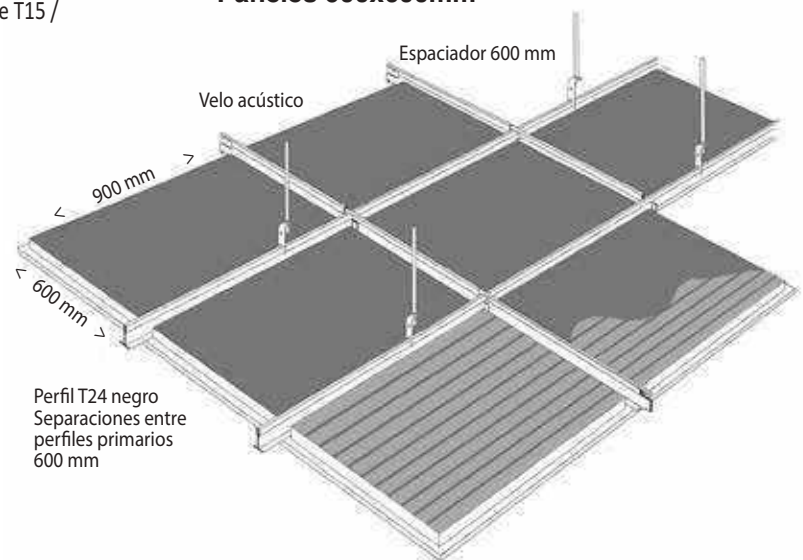

Ejemplo *Paneles 900x600mm

Perfil T24 negro
Separaciones entre
perfiles primarios
600 mm

Fijación invisible Tipo B

- Perfil T24 negro
- Todas las piezas son registrables
- Perímetro de las piezas mecanizado para dejar una junta perimetral vista de 6mm.