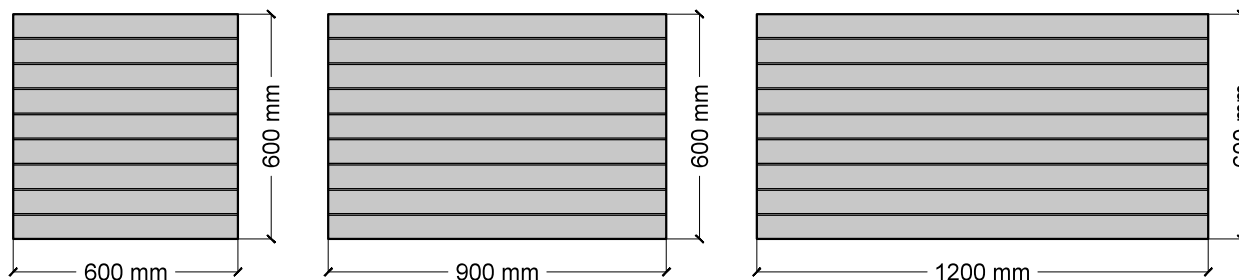

## LINES '19

**Fijación estandarizada.** Los formatos de los paneles 600x600 / 900x600 / 1.200x600 se adaptan perfectamente a las perfilerías de instalación más estandarizadas del mercado.