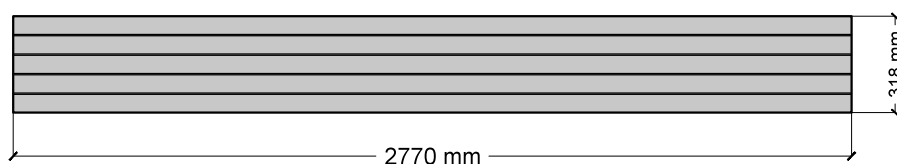

LINES '5 - '10 - '12 - '15 Adaptación de modelos de paredes a techos

Existe la posibilidad de adaptar los modelos LINES de paredes como revestimientos de techos, con mismo formato de panel 2.770 x 318mm. Esta opción permite cubrir grandes superficies sin junta visible.