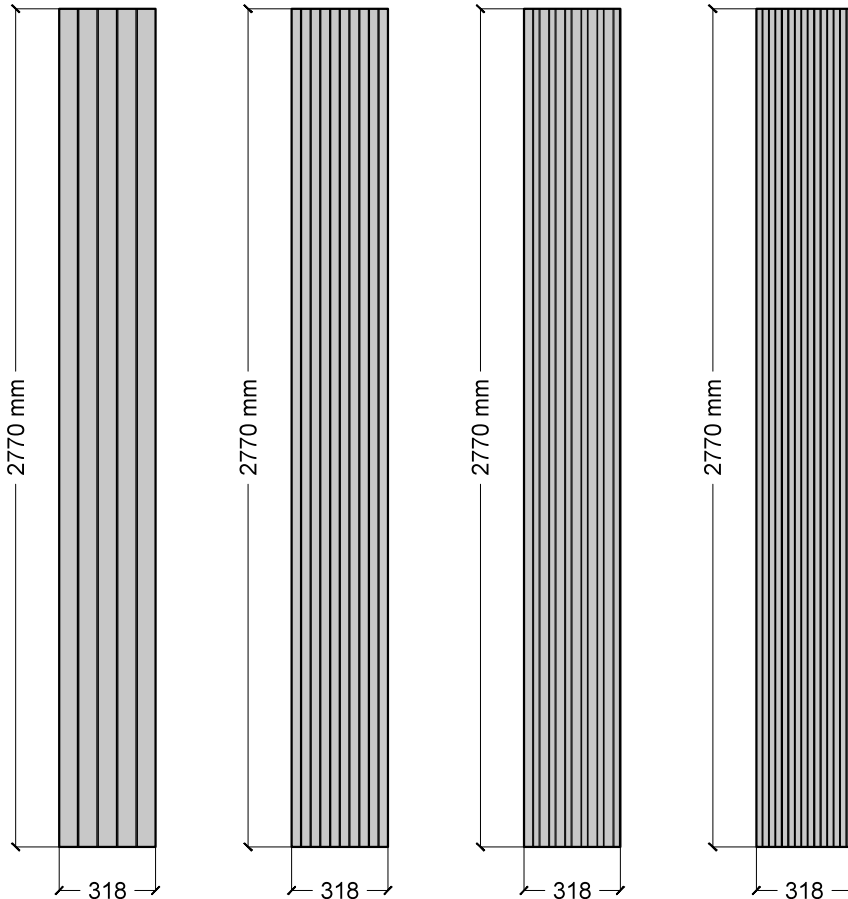

Modelos LINES

· aplicación paredes ·

Los modelos LINES están disponibles en 2 versiones:

Versión ACÚSTICA Paneles ranurados absorbentes acústicos que ayudan a la reducción del ruido ambiente y la reverberación.

Versión DECORATIVA Paneles decorativos ranurados.

LINES '5   LINES '10   LINES '12   LINES '15

· Modelos disponibles en versión LINES*BOLD ·

Versión ACÚSTICA

Versión DECORATIVA

Sección transversal

Fijación invisible

Encaje de las piezas machihembrado, sencillo, rápido e imperceptible.

Coefficiente de absorción

α entre 0,65 y 0,70 (según modelo específico)

Material

Material: Tableros de melamina con base MDF negro en masa

Espesor: 16mm

Disponibles tableros estándar o ignífugos (M1 · B-s2,d0)

Velo acústico incorporado a los paneles Versión ACÚSTICA

Diseños y texturas

Ver pág. 26 diseños y texturas · melaminas ·

Modelos LINES *BOLD

Paneles con juntas perimetrales remarcadas, se percibe cada pieza individualmente en la instalación.