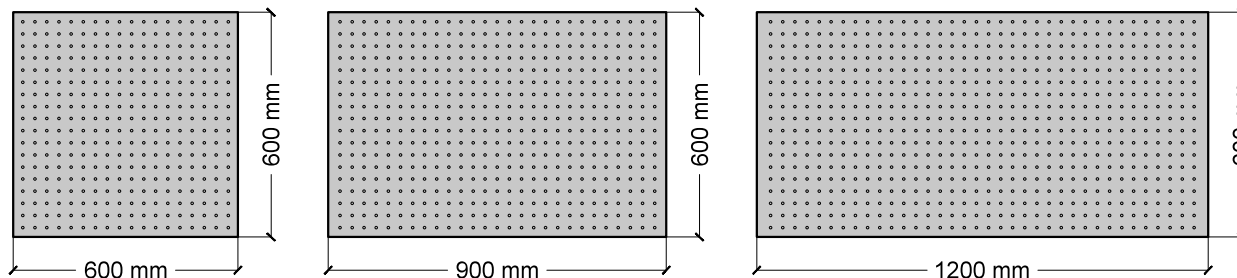

Modelos DOTS

· aplicación techos ·

Los modelos DOTS son **paneles ACÚSTICOS y DECORATIVOS** a la vez.

Paneles perforados absorbentes acústicos que ayudan a la reducción del ruido ambiente y la reverberación y al mismo tiempo permiten ocultar instalaciones y ofrecen un acabado decorativo a los techos.

DOTS SIMPLE