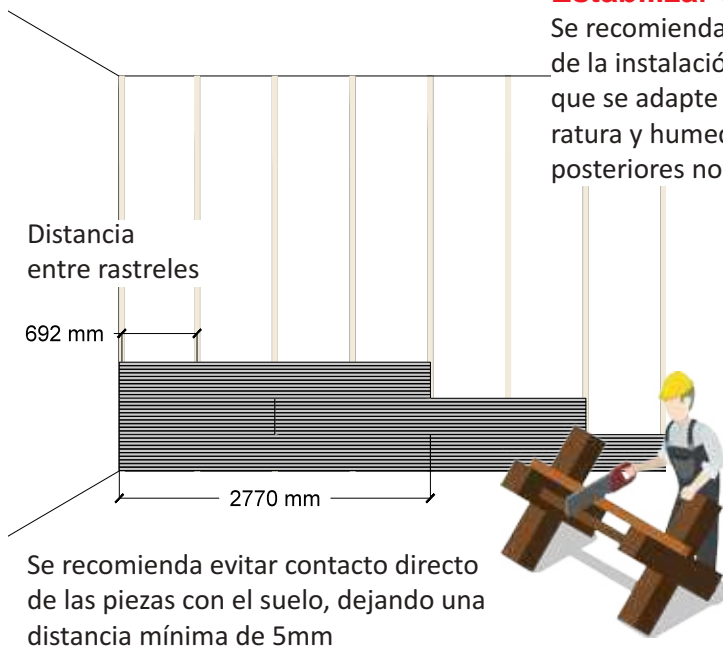

Metrowall se instala de forma fácil, rápida y limpia.

· Los paneles Metrowall se instalan sobre una subestructura de rastreles de madera estándar anclados a la pared. Los rastreles permiten corregir los defectos de planeidad de la pared y asegurar el buen resultado de la instalación.

· Los paneles se fijan a los rastreles con tornillos de cabeza plana y se encajan entre ellos encajando sus perfiles machihembrados, de manera que queda todo el conjunto bien encajado y sólido.

IMPORTANTE Estabilizar el material

Se recomienda dejar el material 72h antes de la instalación en el lugar de la obra para que se adapte a las condiciones de temperatura y humedad y evitar así dilataciones posteriores no deseadas.