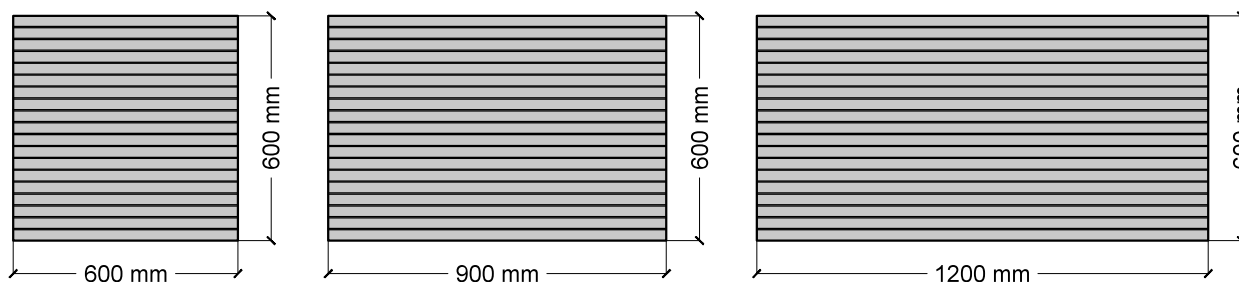

## LINES '19

**Fijación estandarizada.** Los formatos de los paneles 600x600 / 900x600 / 1.200x600 se adaptan perfectamente a las perfilerías de instalación más estandarizadas del mercado.