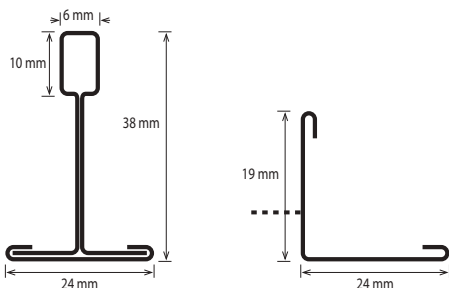

Metrowall se instala de forma fácil, rápida y limpia.

- Los paneles Metrowall se instalan con una estructura de perfiles metálicos estándar T15 o T24 y sus complementos estructurales.
- En las soluciones propuestas Tipo A y B siempre todas las piezas son desmontables de manera que el falso techo es 100% registrable.

Fijación visible Tipo A

- Perfil T15 o T24 negro
- Todas las piezas son registrables

Descripción
Estructura vista
Cantos rectos en 4 lados

Tipo de montaje
Montaje sobre T15 /
T24 visto

IMPORTANTE Estabilizar el material

Se recomienda dejar el material 72h antes de la instalación en el lugar de la obra para que se adapte a las condiciones de temperatura y humedad y evitar así dilataciones posteriores no deseadas.

Ejemplo *Paneles 900x600mm

Perfil T24 negro
Separaciones entre
perfiles primarios
600 mm

Fijación invisible Tipo B

- Perfil T24 negro
- Todas las piezas son registrables
- Perímetro de las piezas mecanizado para dejar una junta perimetral vista de 6mm.

Perfil T 24 negro

Angular de Borde
19 x 24 mm