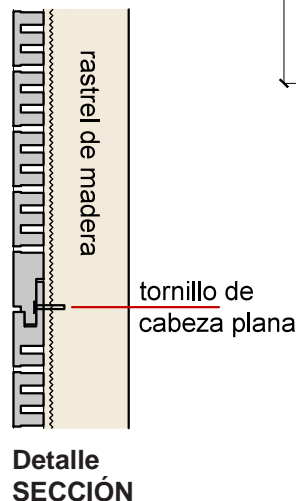

Metrowall se instala de forma fácil, rápida y limpia.

· Los paneles Metrowall se instalan sobre una subestructura de rastreles de madera estándar anclados a la pared. Los rastreles permiten corregir los defectos de planeidad de la pared y asegurar el buen resultado de la instalación.

· Los paneles se fijan a los rastreles con tornillos de cabeza plana y se encajan entre ellos encajando sus perfiles machihembrados, de manera que queda todo el conjunto bien encajado y sólido.

IMPORTANTE Estabilizar el material

Se recomienda dejar el material 72h antes de la instalación en el lugar de la obra para que se adapte a las condiciones de temperatura y humedad y evitar así dilataciones posteriores no deseadas.