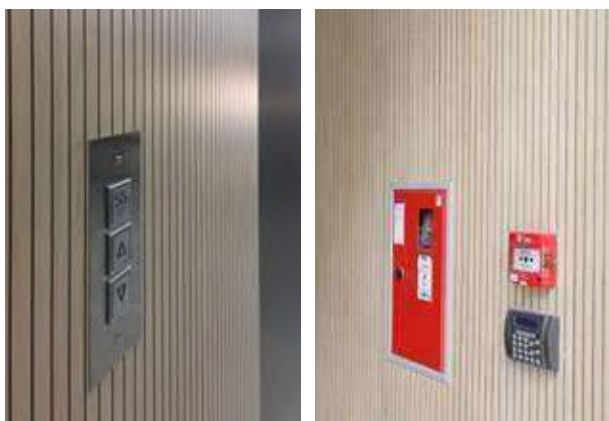

Detalles de instalación

· aplicación paredes ·

Integración de instalaciones

Metrowall permite ocultar instalaciones e integrar en superficie los comandos necesarios para su uso.