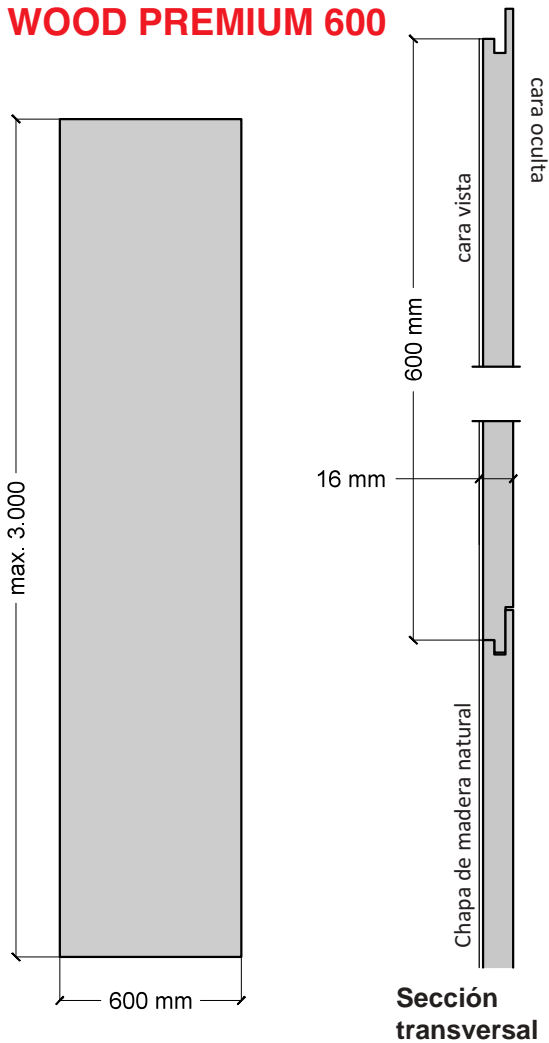

Modelos DECOR Wood Premium

· aplicación paredes ·

Los modelos DECOR Wood Premium son **paneles DECORATIVOS**.

Los paneles Wood Premium se realizan con tableros aplacados con chapa de madera natural.

La chapa se trata superficialmente con un sistema de cepillado que resalta la textura y vetas naturales de la madera de forma notablemente sensible a la vista y al tacto y se protege con una capa de aceite.

El resultado es un producto diferenciador de alta calidad.

WOOD PREMIUM 600