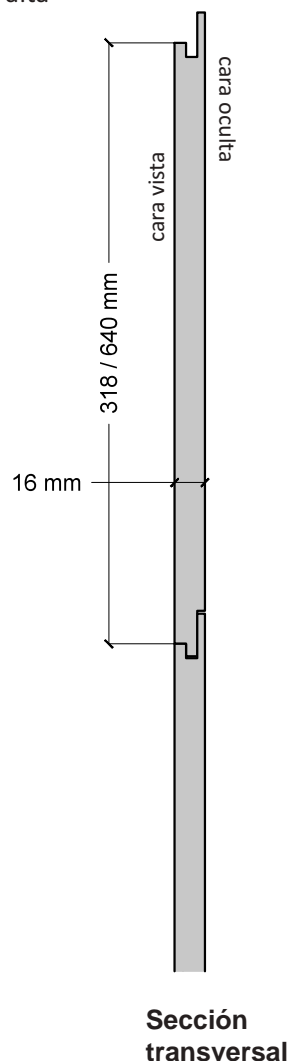

Modelos DECOR

· aplicación paredes ·

Los modelos DECOR son **paneles DECORATIVOS**.

Los paneles DECOR ofrecen un acabado decorativo, agradable y cálido a los espacios, a la vez que protección a las paredes. Son paneles encajables entre ellos y combinan una alta resistencia superficial, una fácil limpieza y larga durabilidad.

Modelos DECOR *BOLD

Paneles con juntas perimetrales remarcadas, se percibe cada pieza individualmente en la instalación.

Material

Material: Tableros de melamina con base MDF marrón o MDF negro en masa
Espesor: 16mm
Disponibles tableros estándar o ignífugos (M1 · B-s2,d0)

Diseños y texturas

Ver pág. 26 diseños y texturas · melaminas ·

Fijación invisible

Encaje de las piezas machihembrado, sencillo, rápido e imperceptible.

DECOR 318 x LINES

Los modelos DECOR 318 tienen las mismas dimensiones de los paneles LINES y pueden ser un buen elemento a combinar en el diseño de paredes, según los requerimientos acústicos y necesidades de usos de cada superficie.