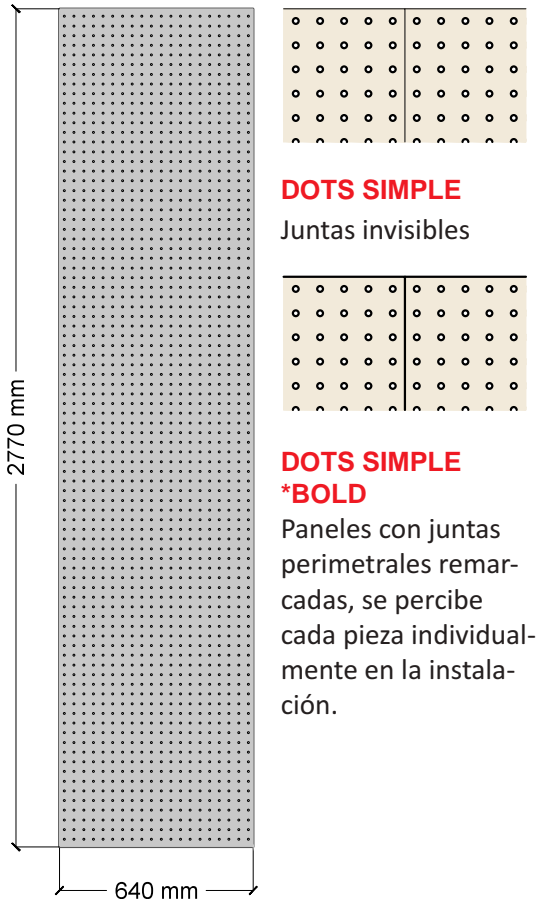

Modelos DOTS

- aplicación paredes -

Los modelos DOTS son **paneles ACÚSTICOS y DECORATIVOS** a la vez.

Paneles perforados absorbentes acústicos que ayudan a la reducción del ruido ambiente y la reverberación y al mismo tiempo ofrecen un acabado decorativo a las paredes.

DOTS SIMPLE