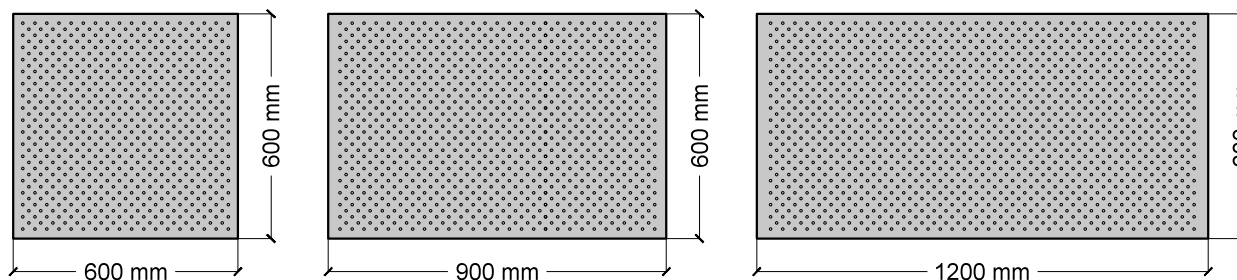

DOTS ALTERNO

Coefficiente de absorción

α entre 0,60 y 0,65 (según modelo específico)

Material

Material: Tableros de melamina MDF marrón o MDF negro en masa

Espesor: 16mm

Disponibles tableros estándar o ignífugos (M1 · B-s2,d0)

Velo acústico incorporado a los paneles

Fijación

estandarizada

Los formatos de los paneles 600x600 / 900x600 / 1.200x600 se adaptan perfectamente a las perfilierías de instalación más estandarizadas del mercado.

Diseños y texturas

Ver pág. 26 diseños y texturas · melaminas ·